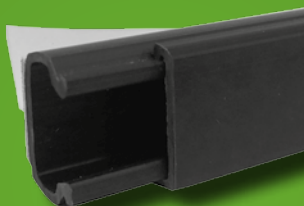

Rura kielichowana szara **RLm**
z wyposażeniem (uchwyty + złączki)

Rura kielichowana czarna **RLm**
z wyposażeniem (uchwyty + złączki)

Listwa z taśmą montażową
LST (biała)

Listwa z taśmą montażową
LST (czarna)

Listwa z folią ochronną
LSF

Rura **GUS (RSF)** do fotowoltaiki /UV/